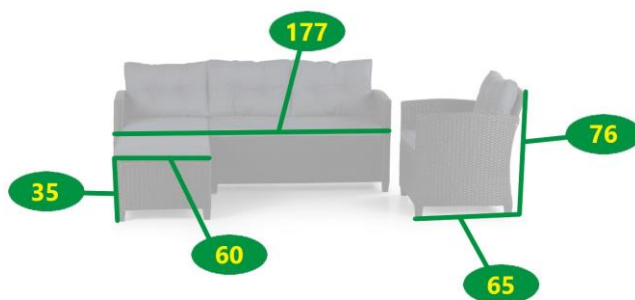

Rozměry v cm

TEXIM s.r.o.

Kladská 331/24, 500 03 Hradec Králové

texim@texim.cz

mobil: +420 602 438 740

www.texim.cz